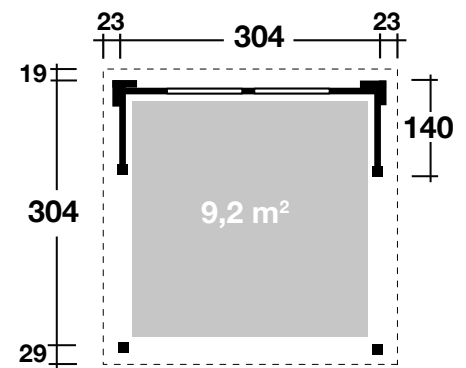

Mehr Produkte finden Sie
in unserem Katalog!

Art. 861 010 (Grundset) / 861 020 (Komplettset)

Elba

kesseldruckimprägniert,

- Grundset ohne Wände
- Komplettset: inkl. Wände (28 mm) mit 2 Fenstern

304x304 cm / 9,2 m²

5 JAHRE
GARANTIE

Elba: Komplettset-Wände mit 2 Fenstern, kesseldruckimprägniert

Elba Grundset ohne Wände

DIMENSIONEN

	Sockelmaß	304x304 cm
	Gesamtmaß	350x352 cm
	Grundfläche	9,2 m ²
	Rauminhalt	21,3 m ³
	Seitenwandhöhe vorne/hinten	230/226 cm
	Dachüberstand vorne/seitlich/hinten	29/23/19 cm

DACH

	Dachneigung	1°
	Dachfläche	12,3 m ²
	Dachbretter	18,5 mm

FENSTER

	2 Einzelfenster, feststehend	96x33 cm
--	------------------------------	----------

VERPACKUNG

	Paketabmessung	
	Paket Grundset	338x120x40 cm
	Paket Wände mit Fenster	287x39x55 cm

	Paketgewicht	
	Paket Grundset	500 kg
	Paket Wände mit Fenster	681 kg

ZUBEHÖR (zzgl.)

	3 Rollen Dichtungsbahnen
	Dachrinne
	Kunststoff 402Ax anthrazit
	Alu bis 400 cm mit 1 Fallrohr

Grundriss

Grundriss: Grundset ohne Wände